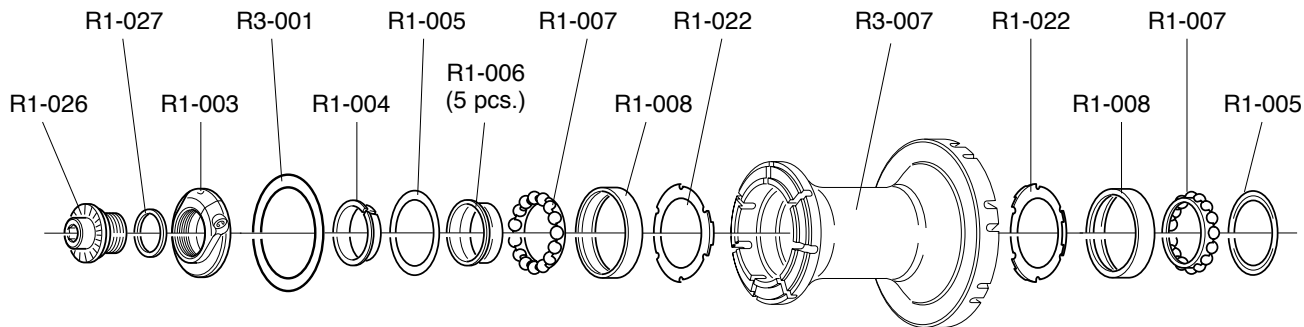

R3-005 (RL tipo Campy / Campy type FW)
R3-006 (RL tipo HG / HG type FW)