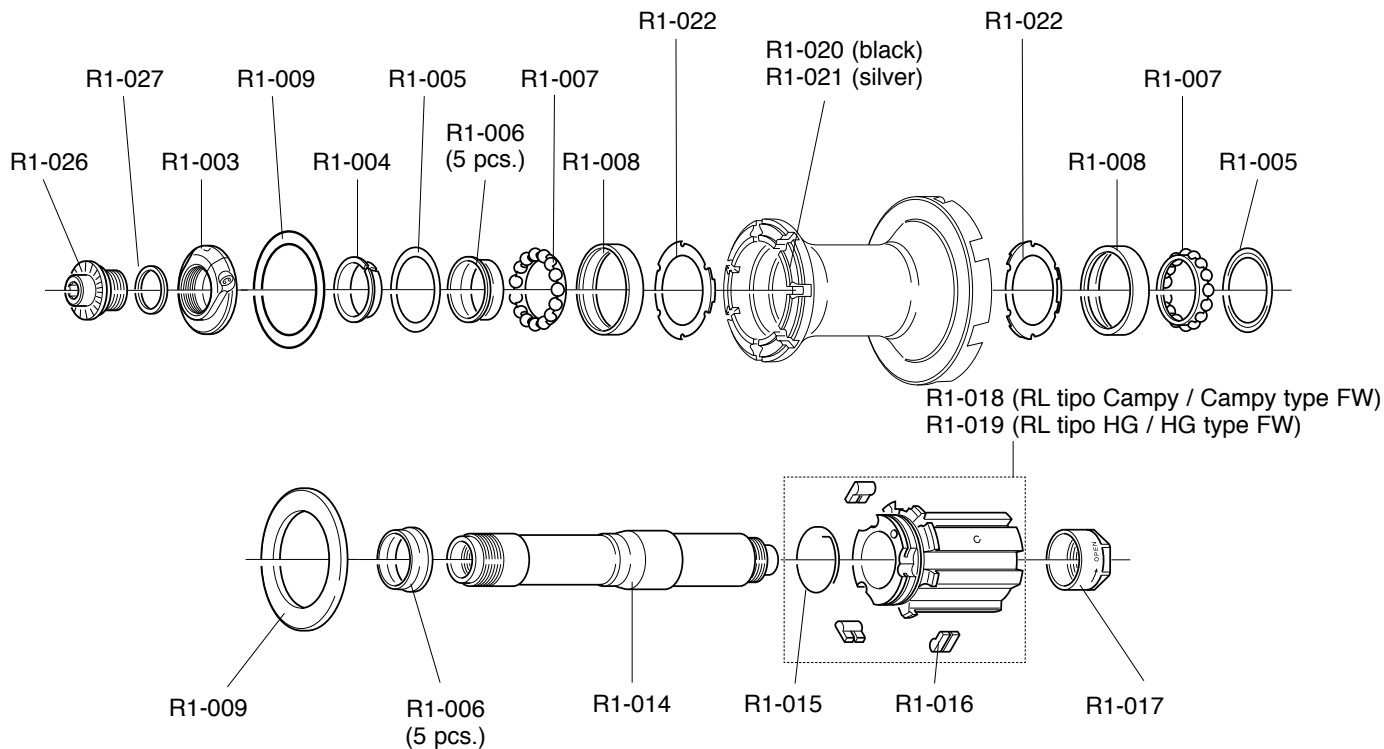

RACING 1

FRONT HUB/MOZZO ANTERIORE/MOYEU AVANT

RACING 1

REAR HUB/MOZZO POSTERIORE/MOYEU ARRIERE

RACING 3

RIMS & SPOKES/CERCHI E RAGGI/JANTES ET RAYONS

COMPLETE WHEELS	A	Compl. KIT	MINI-KIT
FRONT			
R3-5CFB	R3F-CRB	R3F-SKB (16F+16B)	R3-MKB (2F+2R right +2R left+6B)
REAR			
R3-5CRBC R3-5CRBS	R3R-CRB	R3R-SKB (14 R right + 7 R left + 21 B)	
COMPLETE WHEELS	F + B	R right + B	R left + B
R3-5CFB	L. 281 mm R3F-SB10 (10 pcs.)		
R3-5CRBC R3-5CRBS		L. 284 mm R3R-SBR10 (10 pcs.)	L. 282 mm R3R-SBL10 (10 pcs.)

COMPLETE WHEELS	A	Compl. KIT
FRONT		
R5-5CFB	R5F-CRB	R5F-SKB (22 F + 2 F1 + 24 B)
REAR		
R5-5CRBC R5-5CRBS	R5R-CRB	R5R-SKB (16 R right + 2 R1 + 9 R left + 27 B)

COMPLETE WHEELS	F + B	F1 + B	R1 + B	R right + B	R left + B
R5-5CFB	L. 278 mm R5F-SB (1 F + 1 B)	L. 278 mm R5F-SF1 (1 F1 + 1 B)			
R5-5CRBC R5-5CRBS			L. 286 mm R5R-SR1 (1 R1 + 1 B)	L. 286 mm R5R-SBR (1 R right + 1 B)	L. 277 mm R5R-SBL (1 R left + 1 B)