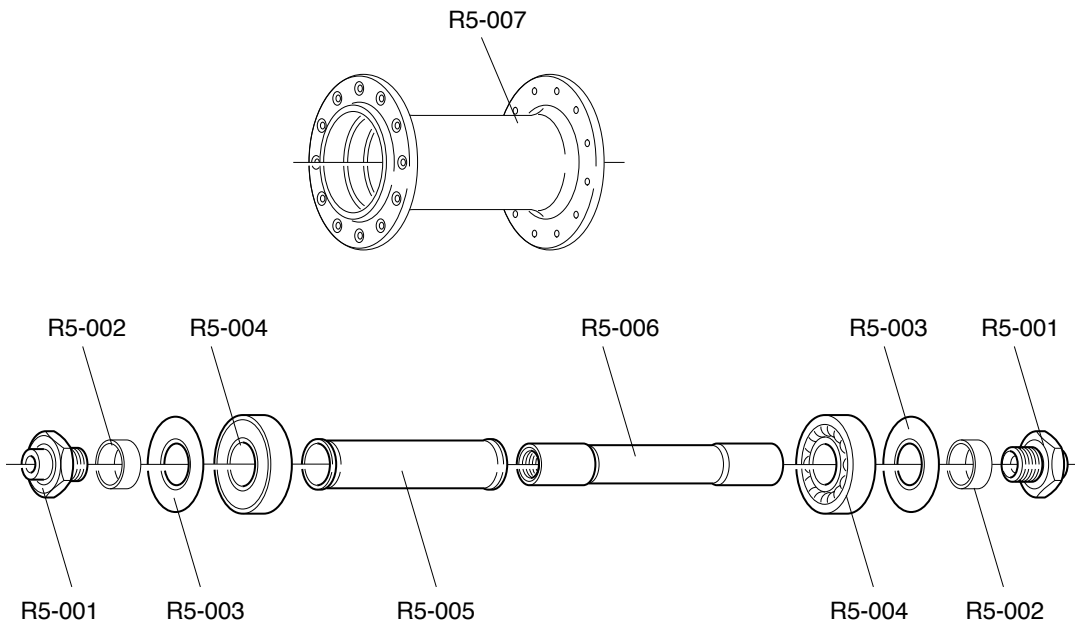

RACING 5

FRONT HUB/MOZZO ANTERIORE/MOYEU AVANT